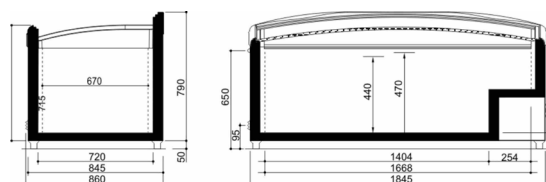

Incorporated
condensing unit

LED lighting

High efficiency
fans

Hot-gas
defrosting
system

Product range

SOUND BT/TN			
SOUND BT/TN	LINEAR CASE		HEAD CASE
	2095	2495	1850
	•	•	•
Display area Superficie di esposizione Warenpräsentationsfläche Surface d'exposition Superficie expositiva m2	1.41	1.70	1.23
Loading area Superficie di appoggio Nutzfläche Surface de chargement Superficie de apoyo m2	1.77	2.10	1.59
Net storage capacity Capacità netta Nutzinhalt volume utile Capacidad neta dm3	647.00	792.00	468.00
Dimensions Dimensioni Größe Dimensions Dimensiones LxAxP mm	2095x801x890	2495x801x890	1850x801x860

Cross sections

LINEAR CASE

HEAD CASE