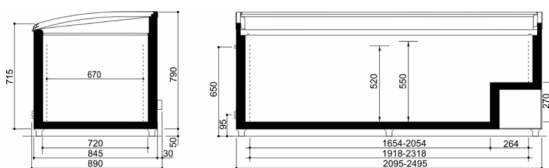

Incorporated
condensing unit

LED lighting

High efficiency
fans

Hot-gas
defrosting
system

Product range

SOUND BT/TN			
SOUND BT/TN	LINEAR CASE		HEAD CASE
	2095	2495	1850
	•	•	•
Display area Superficie di esposizione Warenpräsentationsfläche Surface d'exposition Superficie expositiva m2	1.41	1.70	1.23
Loading area Superficie di appoggio Nutzfläche Surface de chargement Superficie de apoyo m2	1.77	2.10	1.59
Net storage capacity Capacità netta Nutzinhalt volume utile Capacidad neta dm3	647.00	792.00	468.00
Dimensions Dimensioni Größe Dimensions Dimensiones LxAxP mm	2095x801x890	2495x801x890	1850x801x860

Cross sections

LINEAR CASE

HEAD CASE